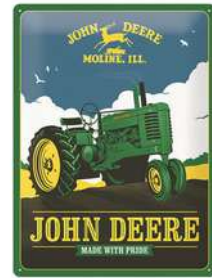

**BLECHSCHILD „MADE WITH
PRIDE“ 30 x 40 CM**

MCN000023275

CHF 25.00