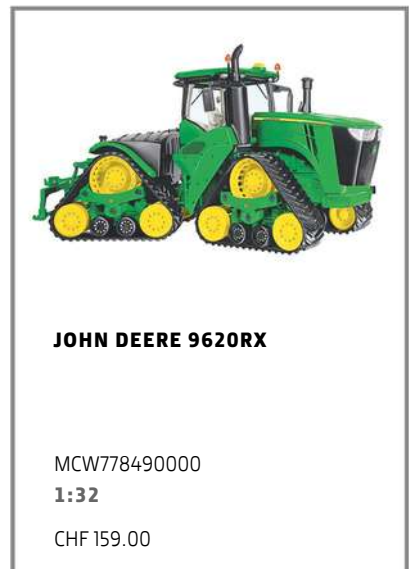

JOHN DEERE 9620RX

MCW778490000
1:32
CHF 159.00