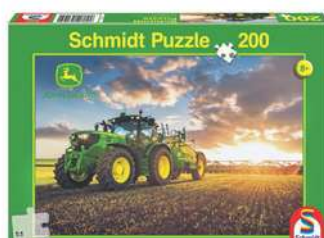

MCP564970000

CHF 25.00

**PUZZLE JOHN DEERE TRAKTOR  
6195M + SIKU TRAKTOR**

MCP563150000

CHF 15.00

**PUZZLE „JOHN DEERE S670“**

MCP561440000

CHF 15.00